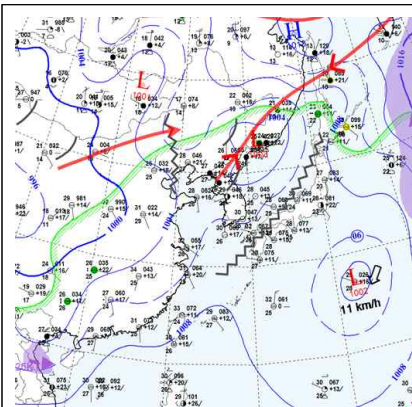

참고

기상 상황

기상특보

- 특보: <폭염> (경보) 서울·부산·대구·광주·대전·울산·세종·경기(30)·강원(18)·충북(10)·충남(9)·전북(12)·전남·경북·경남·제주(4) (주의보) 전국(제주(1) 및 경보구역 제외)
- 예비: 없음

중기(육상)

구 분		5(월)	6(화)	7(수)	8(목)	9(금)	10(토)	11(일)	12(월)
중 부	오전	구름많음	구름많음	구름많음	구름많음	구름많음	구름많음	구름많음	구름많음
	오후	소나기 (영동 제외)	영서 소나기	구름많음	구름많음	구름많음			
남 부	오전	구름많음	구름많음	구름많음	구름많음	구름많음	구름많음	구름많음	구름많음
	오후	전라·경상 소나기	경상 소나기	구름많음	구름많음	구름많음			
서울기온(저/고, °C)		27/33	26/33	27/33	26/32	26/34	26/33	26/33	26/32

중기(해상)

구 분	5(월)	6(화)	7(수)	8(목)	9(금)	10(토)	11(일)	12(월)
서 해(m)	0.5~1.5	0.5~2	0.5~2	0.5~2	0.5~2	1~2	1~2	1~2
남 해(m)	0.5~1.5	0.5~2	0.5~2	0.5~2	0.5~2	0.5~2	0.5~2	0.5~2
동 해(m)	0.5~2	0.5~1.5	0.5~2	1~2	1~2	1~2	1~2	1~2

기상영상

일기도