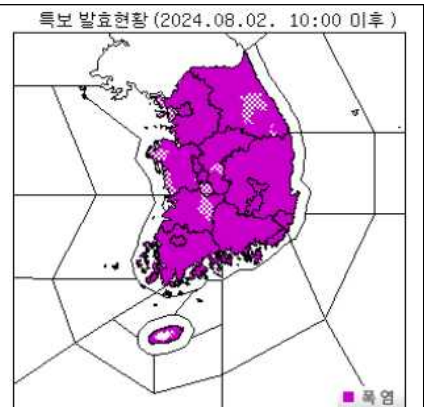

중기(육상)

구 분		5(월)	6(화)	7(수)	8(목)	9(금)	10(토)	11(일)	12(월)
중 부	오전	구름많음	구름많음	구름많음	구름많음	구름많음	구름많음	구름많음	구름많음
	오후	소나기 (영동 제외)	영서 소나기	구름많음	구름많음	구름많음			
남 부	오전	구름많음	구름많음	구름많음	구름많음	구름많음	구름많음	구름많음	구름많음
	오후	전라·경상 소나기	경상 소나기	구름많음	구름많음	구름많음			
서울기온(저/고, °C)		27/33	26/33	27/33	26/32	26/34	26/33	26/33	26/32

중기(해상)

구 분	5(월)	6(화)	7(수)	8(목)	9(금)	10(토)	11(일)	12(월)
서 해(m)	0.5~1.5	0.5~2	0.5~2	0.5~2	0.5~2	1~2	1~2	1~2
남 해(m)	0.5~1.5	0.5~2	0.5~2	0.5~2	0.5~2	0.5~2	0.5~2	0.5~2
동 해(m)	0.5~2	0.5~1.5	0.5~2	1~2	1~2	1~2	1~2	1~2

기상영상

일기도

위성·레이더 영상

특보 발효현황 (2024.08.02. 10:00 이후)