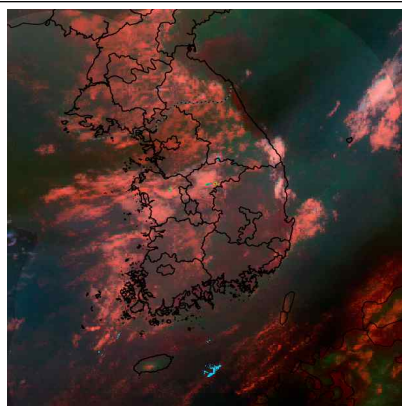

참고

기상 상황

기상특보

- 특보: <폭염> (경보) 서울·부산·대구·광주·대전·울산·세종·경기(30)·강원(18)·충북(10)·충남(9)·전북(12)·전남·경북·경남·제주(4) (주의보) 전국(제주(1) 및 경보구역 제외)
- 예비: 없음

중기(육상)

구 분		5(월)	6(화)	7(수)	8(목)	9(금)	10(토)	11(일)	12(월)
중 부	오전	구름많음	구름많음	구름많음	구름많음	구름많음	구름많음	구름많음	구름많음
	오후	소나기 (영동 제외)	영서 소나기	구름많음	구름많음	구름많음			
남 부	오전	구름많음	구름많음	구름많음	구름많음	구름많음	구름많음	구름많음	구름많음
	오후	전라·경상 소나기	경상 소나기	구름많음	구름많음	구름많음			
서울기온(저/고, °C)		27/33	26/33	27/33	26/32	26/34	26/33	26/33	26/32

중기(해상)

구 분	5(월)	6(화)	7(수)	8(목)	9(금)	10(토)	11(일)	12(월)
서 해(m)	0.5~1.5	0.5~2	0.5~2	0.5~2	0.5~2	1~2	1~2	1~2
남 해(m)	0.5~1.5	0.5~2	0.5~2	0.5~2	0.5~2	0.5~2	0.5~2	0.5~2
동 해(m)	0.5~2	0.5~1.5	0.5~2	1~2	1~2	1~2	1~2	1~2

기상영상

위성·레이더 영상